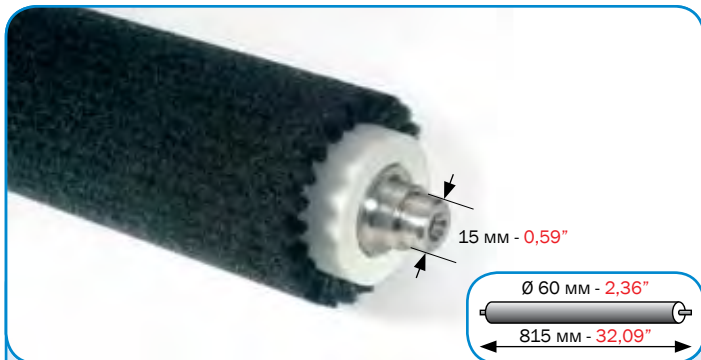

ROLAND

ЩЕТКИ ДЛЯ УСТРОЙСТВ АВТОМАТИЧЕСКОЙ СМЫВКИ ПЕЧАТНОГО ЦИЛИНДРА ДЛЯ:
CYLINDER AUTOWASH BRUSH FOR:

ROLAND 300
ВСЕ МОДЕЛИ - ALL MODELS

КОД CODE

4906