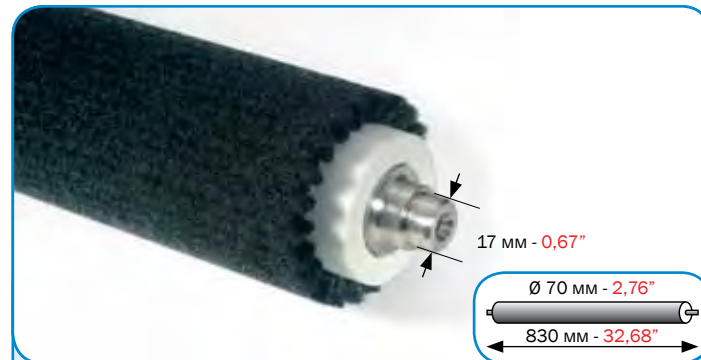

# ROLAND

ЩЕТКИ ДЛЯ УСТРОЙСТВ АВТОМАТИЧЕСКОЙ СМЫВКИ ПЕЧАТНОГО ЦИЛИНДРА ДЛЯ:  
CYLINDER AUTOWASH BRUSH FOR:

**ROLAND 300**  
ВСЕ МОДЕЛИ - ALL MODELS

КОД CODE

**4906**

ЩЕТКИ ДЛЯ УСТРОЙСТВ АВТОМАТИЧЕСКОЙ СМЫВКИ ОФСЕТНОЙ РЕЗИНЫ ДЛЯ:  
BLANKET AUTOWASH BRUSH FOR: