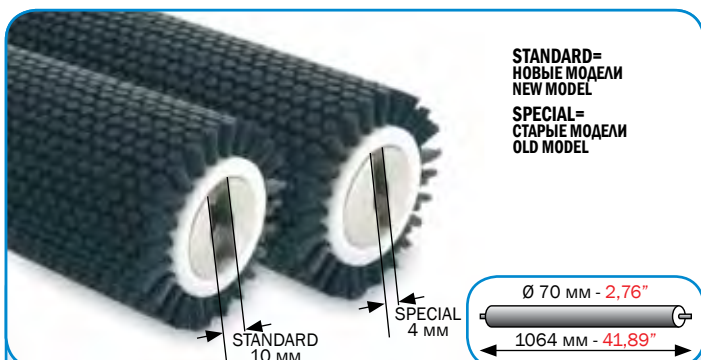

ЩЕТКИ ДЛЯ УСТРОЙСТВ АВТОМАТИЧЕСКОЙ СМЫВКИ ПЕЧАТНОГО ЦИЛИНДРА И ОФСЕТНОГО ПОЛОТНА ДЛЯ:
BLANKET & CYLINDER AUTOWASH BRUSH FOR:

ROLAND 700
ВСЕ МОДЕЛИ - ALL MODELS

КОД CODE

4907